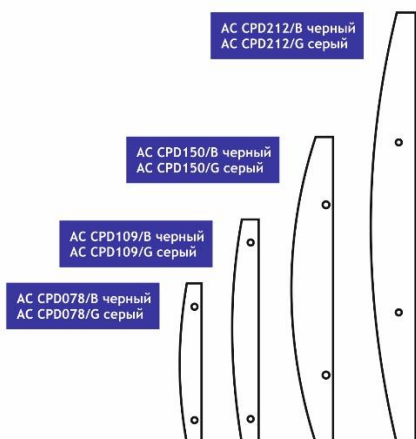

Наконечники для односторонних настенных табличек:

Спецификация фурнитуры для изготовления 1 односторонней настенной таблички:

Наименование профиля	Наименование и количество фурнитуры			
	AC CPS078	AC CPS109	AC CPS150	AC CPS212
IS SQ078	2 шт.	-	-	-
IS SQ109	-	2 шт.	-	-
IS SQ150	-	-	2 шт.	-
IS SQ212	-	-	-	2 шт.