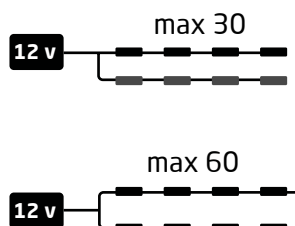

Светодиодный модуль KM-MINI3-07W-65K

Идеальное решение для ультратонких сегментов световых вывесок и маленьких объемных букв. Также отличный выбор для конструкций сложной формы. Бюджетное решение с повышенной яркостью для объемных букв и световых коробов глубиной **60 - 120 мм**. Доступна опция белого цвета: **6500 K - 7500 K**

Разработано для:

- Узкие сегменты световых вывесок
- Элементы сложной формы
- Рекомендуемая глубина установки **60 - 120 мм**

Особенности и преимущества:

- Компактный размер модуля **27 x 9 x 8 мм**, отлично подходит для сверхтонких и узких объемных букв
- LM80 международный сертификат на светодиоды
- Для глубины 80 мм расстояние между центрами модулей 120 мм
- Максимальная температура в модуле < 80°C
- Падение яркости < 30% после **45,000 ч.**
- НВ уровень пожаробезопасности
- Уровень защиты **IP66**
- Гарантия 5 лет**

Размеры и шаг установки

*выпускается в двух видах корпусов

Подключение

Угол рассеивания света

Техническая информация

Доступные цвета	○
Мощность	0,7 W
Световой поток	73 lm 84 lm
Тип кристалла	2835
Рабочее напряжение	12V DC
Цветовая температура	6500 K 7500 K
Угол рассеивания	160° 165°
Класс защиты	IP 66
Межцентровое расстояние	120 мм
Рабочая температура	-30 +50 °C