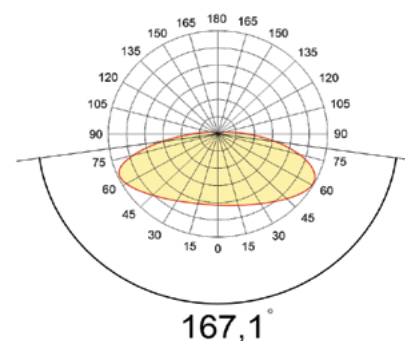

Размеры и шаг установки

*выпускается в двух видах корпусов

Подключение

Угол рассеивания света

Техническая информация

Доступные цвета	○
Мощность	0,7 W
Световой поток	73 lm 84 lm
Тип кристалла	2835
Рабочее напряжение	12V DC
Цветовая температура	6500 K 7500 K
Угол рассеивания	160° 165°
Класс защиты	IP 66
Межцентровое расстояние	120 мм
Рабочая температура	-30 +50 °C