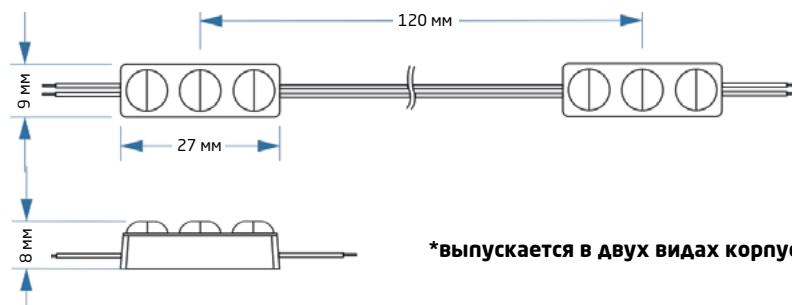

Светодиодный модуль KM-MINI3-07W-65K

Идеальное решение для ультратонких сегментов световых вывесок и маленьких объемных букв. Также отличный выбор для конструкций сложной формы. Бюджетное решение с повышенной яркостью для объемных букв и световых коробов глубиной **60 - 120 мм**. Доступна опция белого цвета: **6500 K - 7500 K**

Разработано для:

- Узкие сегменты световых вывесок
- Элементы сложной формы
- Рекомендуемая глубина установки **60 - 120 мм**

Особенности и преимущества:

- Компактный размер модуля **27 x 9 x 8 мм**, отлично подходит для сверхтонких и узких объемных букв
- LM80 международный сертификат на светодиоды
- Для глубины 80 мм расстояние между центрами модулей 120 мм
- Максимальная температура в модуле < 80°C
- Падение яркости < 30% после **45,000 ч.**
- НВ уровень пожаробезопасности
- Уровень защиты **IP66**
- Гарантия 5 лет**

Размеры и шаг установки

*выпускается в двух видах корпусов

Подключение

Угол рассеивания света

Техническая информация

Доступные цвета	○
Мощность	0,7 W
Световой поток	73 lm 84 lm
Тип кристалла	2835
Рабочее напряжение	12V DC
Цветовая температура	6500 K 7500 K
Угол рассеивания	160° 165°
Класс защиты	IP 66
Межцентровое расстояние	120 мм
Рабочая температура	-30 +50 °C